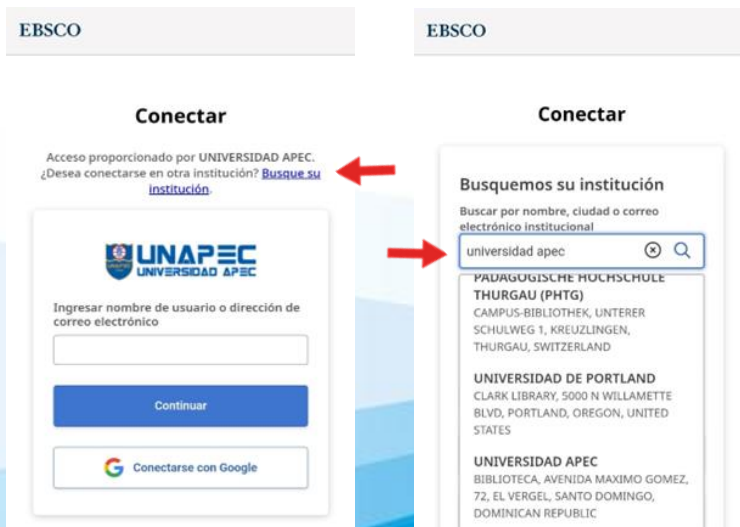

¿Cómo acceder a la Biblioteca Virtual fuera del campus de la universidad?

Desde la página principal de UNAPEC hacer clic en menú y seleccionar Biblioteca

Para acceder a la biblioteca virtual, debe escribir un tema en la caja de búsqueda de la biblioteca, luego le saldrá un recuadro en el cual debe hacer clic en la parte superior derecha donde dice, **busque su institución**, luego escriba **Universidad Apec** y en el menú desplegable seleccione universidad Apec, le saldrá otro recuadro en el cual debe colocar su usuario, que es su correo institucional y su contraseña es la misma que utiliza para acceder a Canvas o Banner.

En usuario escriba correo institucional completo y la contraseña que utiliza en CANVAS o BANNER.

Si necesita soporte técnico haga clic en este enlace
<https://biblioteca.unapec.edu.do/elabora-solicitud/#capacitaciones>